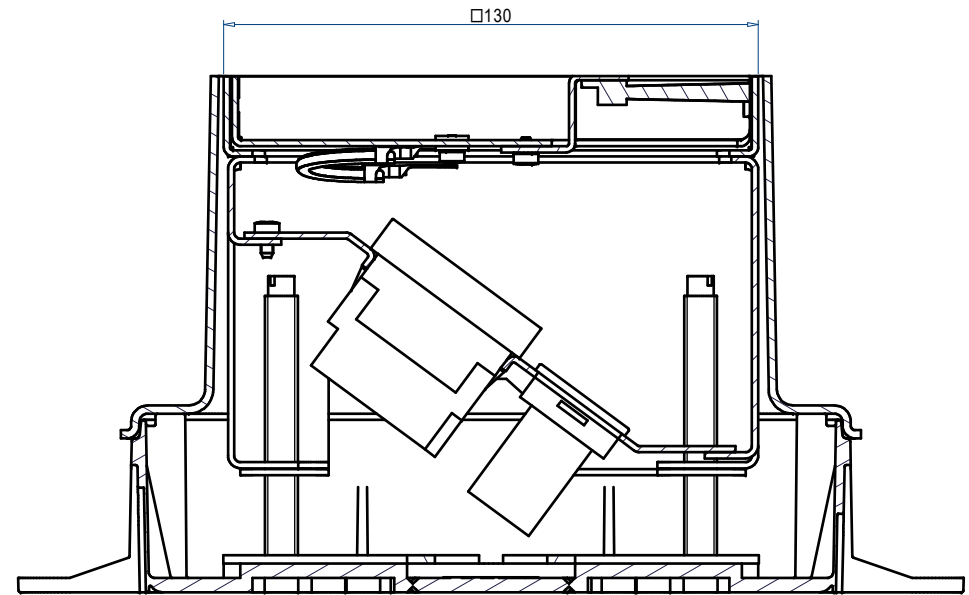

Nivellierbereiche ohne Einbaubox mit Schuko und MH RJ45:

UBD 001 070 / Nivellierschraube 70mm: min. 110mm max. 145mm

UBD 001 095 / Nivellierschraube 95mm: min. 121mm max. 170mm

UBD 001 120 / Nivellierschraube 120mm: min. 146mm max. 195mm

UBD 001 145 / Nivellierschraube 145mm: min. 171mm max. 220mm

Nivellierbereiche mit Einbaubox und Schuko und MH RJ45:

UBD 001 070 / Nivellierschraube 70mm: min. 117mm max. 152mm

UBD 001 095 / Nivellierschraube 95mm: min. 128mm max. 177mm

UBD 001 120 / Nivellierschraube 120mm: min. 153mm max. 202mm

UBD 001 145 / Nivellierschraube 145mm: min. 178mm max. 227mm

UBD 130 für 45x45 Steckdosen

Nivellierbereiche

5516-03-151-100

Blatt	1
Index	A3