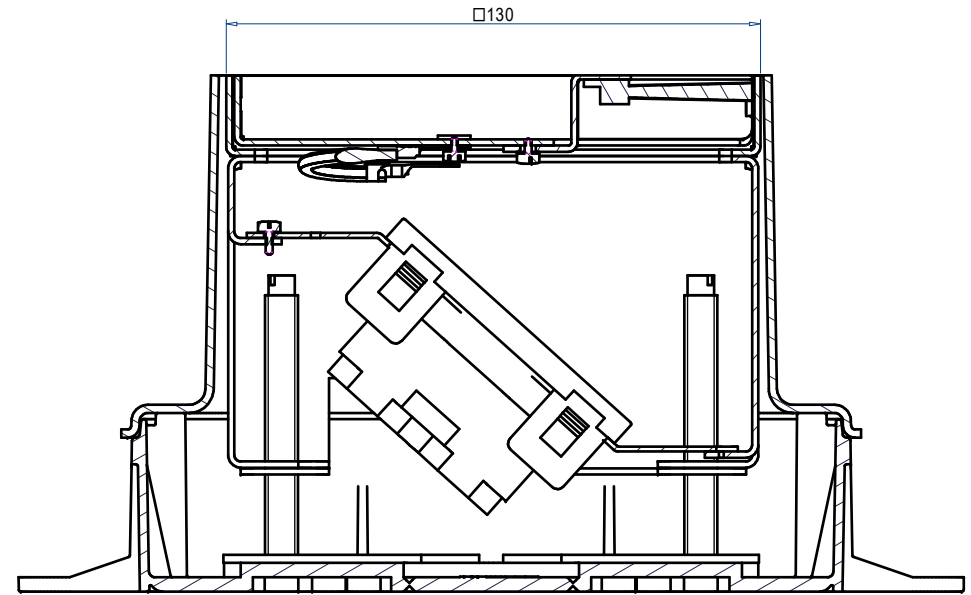

Nivellierbereiche ohne Einbaubox:

UBD 001 070 / Nivellierschraube 70mm: min. 110mm max. 145mm

UBD 001 095 / Nivellierschraube 95mm: min. 121mm max. 170mm

UBD 001 120 / Nivellierschraube 120mm: min. 146mm max. 195mm

UBD 001 145 / Nivellierschraube 145mm: min. 171mm max. 220mm

Nivellierbereiche mit Einbaubox:

UBD 001 070 / Nivellierschraube 70mm: min. 117mm max. 152mm

UBD 001 095 / Nivellierschraube 95mm: min. 128mm max. 177mm

UBD 001 120 / Nivellierschraube 120mm: min. 153mm max. 202mm

UBD 001 145 / Nivellierschraube 145mm: min. 178mm max. 227mm

UBD 130

Nivellierbereiche

5515-12-231-100

Blatt	1
Index	A3