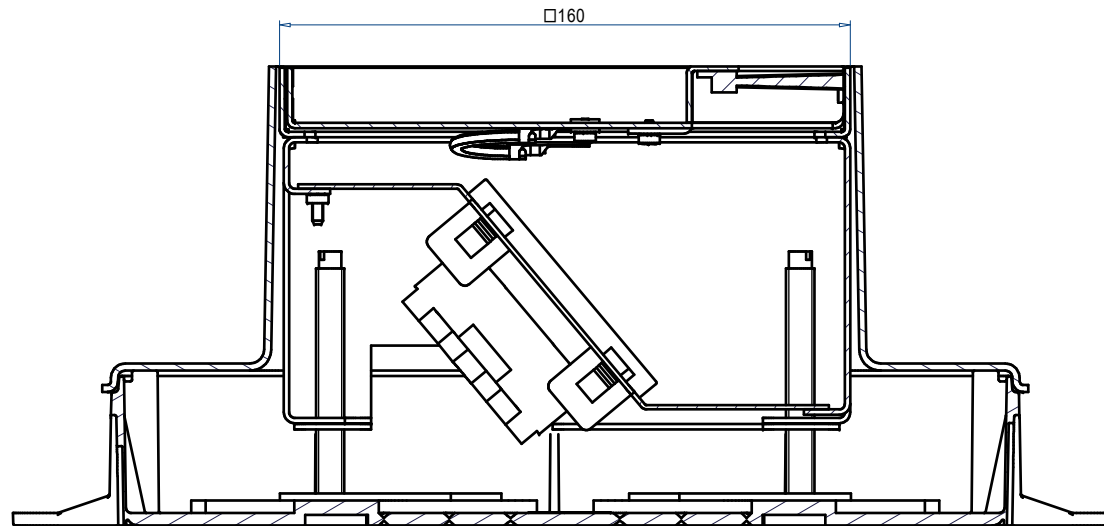

Nivellierbereiche ohne Einbaubox:

UBD 001 070 / Nivellierschraube 70mm: min. 110mm max. 149mm  
 UBD 001 095 / Nivellierschraube 95mm: min. 121mm max. 174mm

UBD 001 120 / Nivellierschraube 120mm: min. 146mm max. 199mm  
 UBD 001 145 / Nivellierschraube 145mm: min. 171mm max. 224mm

Nivellierbereiche mit Einbaubox:

**UBD 001 070 / Nivellierschraube 70mm: min. 117mm max. 156mm**  
**UBD 001 095 / Nivellierschraube 95mm: min. 128mm max. 181mm**

UBD 001 120 / Nivellierschraube 120mm: min. 153mm max. 206mm  
 UBD 001 145 / Nivellierschraube 145mm: min. 178mm max. 231mm