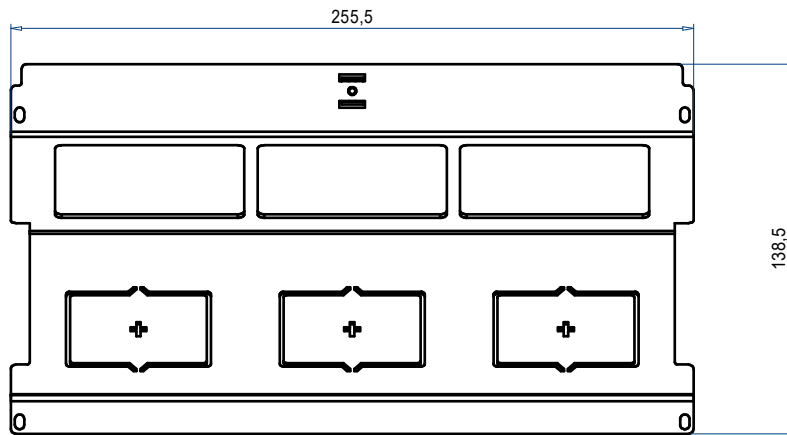

Ansicht von vorne

Ansicht von Seite

Ansicht von oben

WAD Steckdoseneinsatz Typ 46

6V
WAD 146 602

5515-12-242-200

Blatt	1
Index	A3