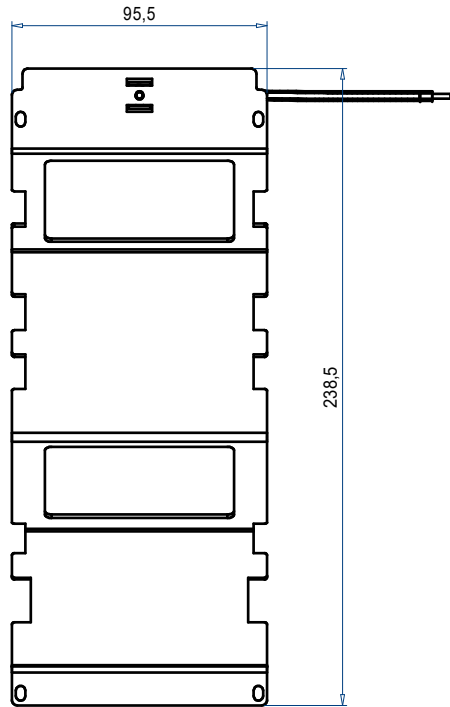

Ansicht von vorne

Ansicht von Seite

Ansicht von oben

	WAD Steckdoseneinsatz Typ 4	
	4V	
WAD 104 402		
5519-08-088-200		
Index		
a	1	
Blatt		
A3		