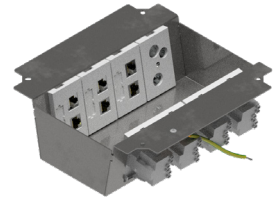

Unterflur-Bodendose UBD 210 small aus Chromstahl

- Minimaler Bodenaufbau ab 70mm mit 5mm Vertiefung im Deckel (Isolation + Unterlagsboden + Bodenbelag)
- Mit innenliegenden Nivellierschrauben
- Rahmen, Deckel mit Kante, Auslass und Steckdoseneinsatz aus Chromstahl
- Unterteil, Deckel flach und Nivellierschrauben aus SVZ (sendzimir-verzinkter Stahl)

	Unterflur-Bodendose UBD 210 small aus Chromstahl inkl. Deckel mit Kante, 15mm Vertiefung und 2 Schnur­ausläs­sen
UBD 215 210	

	Unterflur-Bodendose UBD 210 small aus Chromstahl inkl. Deckel mit Kante, geschlossen, 15mm Vertiefung und 1 Bürstenauslass
UBD 215 206	

	Unterflur-Bodendose UBD 210 small aus Chromstahl inkl. Deckel mit Kante, 15mm Vertiefung und 2 Bürstenausläs­sen
UBD 215 211	

	Unterflur-Bodendose UBD 210 small aus Chromstahl inkl. Blind­deckel mit Kante, geschlossen, und 15mm Vertiefung
UBD 215 209	

Steckdoseneinsatz für 5 FLF (3+2) ab 70mm, mit 5mm Vertiefung im Deckel

horizontal

3x 1xT13 weiss

2x 2xRJ45 + TV

Steckdoseneinsatz für 8 FLF (2x4) ab 89mm, mit 5mm Vertiefung im Deckel

vertikal

4x 1xT13 weiss