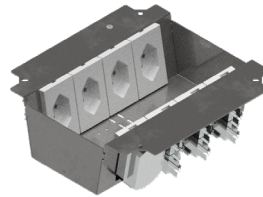

Unterflur-Bodendose UBD 210 small aus Chromstahl

- Minimaler Bodenaufbau ab 70mm mit 5mm Vertiefung im Deckel (Isolation + Unterlagsboden + Bodenbelag)
- Mit innenliegenden Nivellierschrauben
- Rahmen, Deckel mit Kante, Auslass und Steckdoseneinsatz aus Chromstahl
- Unterteil, Deckel flach und Nivellierschrauben aus SVZ (sendzimir-verzinkter Stahl)

	Unterflur-Bodendose UBD 210 small aus Chromstahl inkl. Deckel mit Kante, 15mm Vertiefung und 2 Schnur­ausläs­sen
UBD 215 210	

	Unterflur-Bodendose UBD 210 small aus Chromstahl inkl. Deckel mit Kante, geschlossen, 15mm Vertiefung und 1 Bürstenauslass
UBD 215 206	

	Unterflur-Bodendose UBD 210 small aus Chromstahl inkl. Deckel mit Kante, 15mm Vertiefung und 2 Bürstenausläs­sen
UBD 215 211	

	Unterflur-Bodendose UBD 210 small aus Chromstahl inkl. Blind­deckel mit Kante, geschlossen, und 15mm Vertiefung
UBD 215 209	

Steckdoseneinsatz für 5 FLF (3+2) ab 70mm, mit 5mm Vertiefung im Deckel

horizontal

3x 1xT13 weiss

2x 2xRJ45 + TV

Steckdoseneinsatz für 8 FLF (2x4) ab 89mm, mit 5mm Vertiefung im Deckel

vertikal

4x 1xT13 weiss