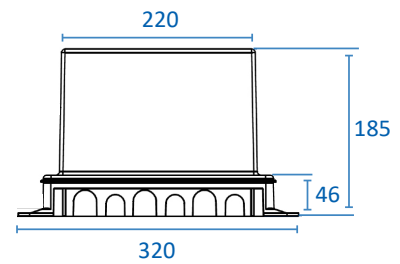

Unterflur-Bodendose UBD 210 small aus Chromstahl

- Minimaler Bodenaufbau ab 70mm mit 5mm Vertiefung im Deckel (Isolation + Unterlagsboden + Bodenbelag)
- Mit innenliegenden Nivellierschrauben
- Rahmen, Deckel mit Kante, Auslass und Steckdoseneinsatz aus Chromstahl
- Unterteil, Deckel flach und Nivellierschrauben aus SVZ (sendzimir-verzinkter Stahl)

Kunststoff-Einbaubox, schwarz, halogenfrei (siehe Datenblatt)
oben: 220/220mm
unten: 260/310mm
H: 185mm

UBD 210 250

Trittschall-Unterlage 3mm, für Einbaubox

Set à 4 Stk.

UBD 001 002

Aufstock-Rahmen aus SVZ inkl. Nivellierschrauben zu UBD 160 und 210

UBD 160 210 bis 90mm, mit EBB: bis 270mm

UBD 160 211 bis 165mm, mit EBB: bis 345mm

Details UBD 160 210

Details UBD 160 211

mit 15mm Vertiefung

	Unterflur-Bodendose UBD 210 small aus Chromstahl inkl. Deckel mit Kante, geschlossen, 15mm Vertiefung und 1 Schnur­auslass
UBD 215 205	