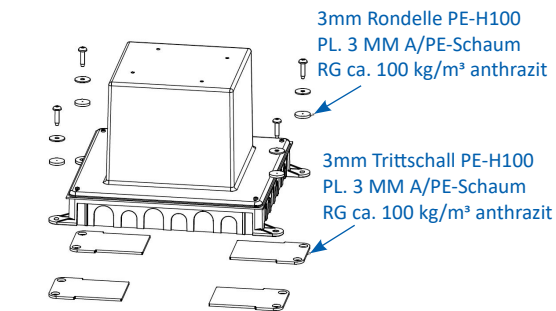

Unterflur-Bodendose UBD 210 small aus Chromstahl

- Minimaler Bodenaufbau ab 70mm mit 5mm Vertiefung im Deckel (Isolation + Unterlagsboden + Bodenbelag)
- Mit innenliegenden Nivellierschrauben
- Rahmen, Deckel mit Kante, Auslass und Steckdoseneinsatz aus Chromstahl
- Unterteil, Deckel flach und Nivellierschrauben aus SVZ (sendzimir-verzinkter Stahl)

Kunststoff-Einbaubox, schwarz, halogenfrei (siehe Datenblatt)
oben: 220/220mm
unten: 260/310mm
H: 185mm

UBD 210 250

Trittschall-Unterlage 3mm, für Einbaubox

Set à 4 Stk.

UBD 001 002

Aufstock-Rahmen aus SVZ inkl. Nivellierschrauben zu UBD 160 und 210

UBD 160 210 bis 90mm, mit EBB: bis 270mm

UBD 160 211 bis 165mm, mit EBB: bis 345mm

Details UBD 160 210

Details UBD 160 211

mit 15mm Vertiefung

	Unterflur-Bodendose UBD 210 small aus Chromstahl inkl. Deckel mit Kante, geschlossen, 15mm Vertiefung und 1 Schnur­auslass
UBD 215 205	

	Unterflur-Bodendose UBD 210 small aus Chromstahl inkl. Deckel mit Kante, 15mm Vertiefung und 2 Schnur­ausläs­sen
UBD 215 210	

	Unterflur-Bodendose UBD 210 small aus Chromstahl inkl. Deckel mit Kante, geschlossen, 15mm Vertiefung und 1 Bürstenauslass
UBD 215 206	