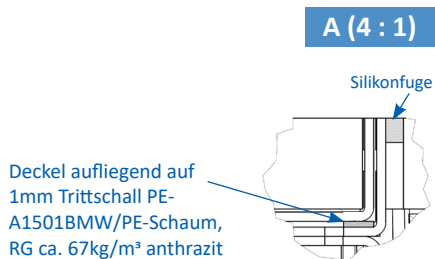

Unterflur-Bodendose UBD 210 small aus Chromstahl

- Minimaler Bodenaufbau ab 70mm mit 5mm Vertiefung im Deckel (Isolation + Unterlagsboden + Bodenbelag)
- Mit innenliegenden Nivellierschrauben
- Rahmen, Deckel mit Kante, Auslass und Steckdoseneinsatz aus Chromstahl
- Unterteil, Deckel flach und Nivellierschrauben aus SVZ (sendzimir-verzinkter Stahl)

Kunststoff-Einbaubox, schwarz, halogenfrei (siehe Datenblatt)
oben: 220/220mm
unten: 260/310mm
H: 185mm

UBD 210 250

Trittschall-Unterlage 3mm, für Einbaubox

Set à 4 Stk.

UBD 001 002

Aufstock-Rahmen aus SVZ inkl. Nivellierschrauben zu UBD 160 und 210

UBD 160 210 bis 90mm, mit EBB: bis 270mm

UBD 160 211 bis 165mm, mit EBB: bis 345mm

Details UBD 160 210

Details UBD 160 211

mit 15mm Vertiefung

	Unterflur-Bodendose UBD 210 small aus Chromstahl inkl. Deckel mit Kante, geschlossen, 15mm Vertiefung und 1 Schnur­auslass
UBD 215 205	

	Unterflur-Bodendose UBD 210 small aus Chromstahl inkl. Deckel mit Kante, 15mm Vertiefung und 2 Schnur­ausläs­sen
UBD 215 210	

	Unterflur-Bodendose UBD 210 small aus Chromstahl inkl. Deckel mit Kante, geschlossen, 15mm Vertiefung und 1 Bürstenauslass
UBD 215 206	