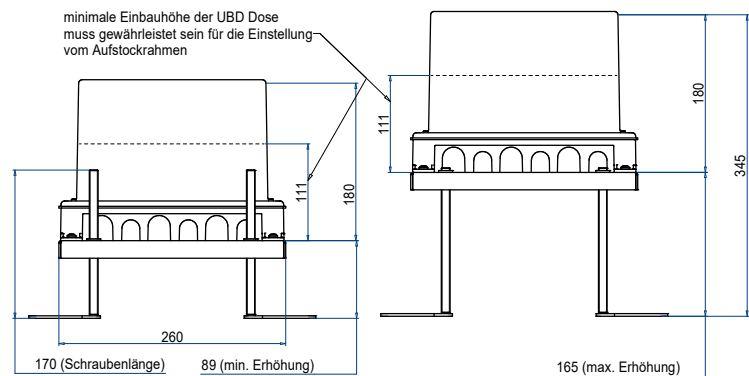

Unterflur-Bodendose UBD 210 small aus Chromstahl

- Minimaler Bodenaufbau ab 70mm mit 5mm Vertiefung im Deckel (Isolation + Unterlagsboden + Bodenbelag)
- Mit innenliegenden Nivellierschrauben
- Rahmen, Deckel mit Kante, Auslass und Steckdoseneinsatz aus Chromstahl
- Unterteil, Deckel flach und Nivellierschrauben aus SVZ (sendzimir-verzinkter Stahl)

UBD 160 210 bis 90mm, mit EBB: bis 270mm

UBD 160 211 bis 165mm, mit EBB: bis 345mm

Details UBD 160 210

Details UBD 160 211

mit 15mm Vertiefung

	Unterflur-Bodendose UBD 210 small aus Chromstahl inkl. Deckel mit Kante, geschlossen, 15mm Vertiefung und 1 Schnur­auslass
UBD 215 205	

	Unterflur-Bodendose UBD 210 small aus Chromstahl inkl. Deckel mit Kante, 15mm Vertiefung und 2 Schnur­ausläs­sen
UBD 215 210	

	Unterflur-Bodendose UBD 210 small aus Chromstahl inkl. Deckel mit Kante, geschlossen, 15mm Vertiefung und 1 Bürstenauslass
UBD 215 206	

	Unterflur-Bodendose UBD 210 small aus Chromstahl inkl. Deckel mit Kante, 15mm Vertiefung und 2 Bürstenausläs­sen
UBD 215 211	

	Unterflur-Bodendose UBD 210 small aus Chromstahl inkl. Blind­deckel mit Kante, geschlossen, und 15mm Vertiefung
UBD 215 209	