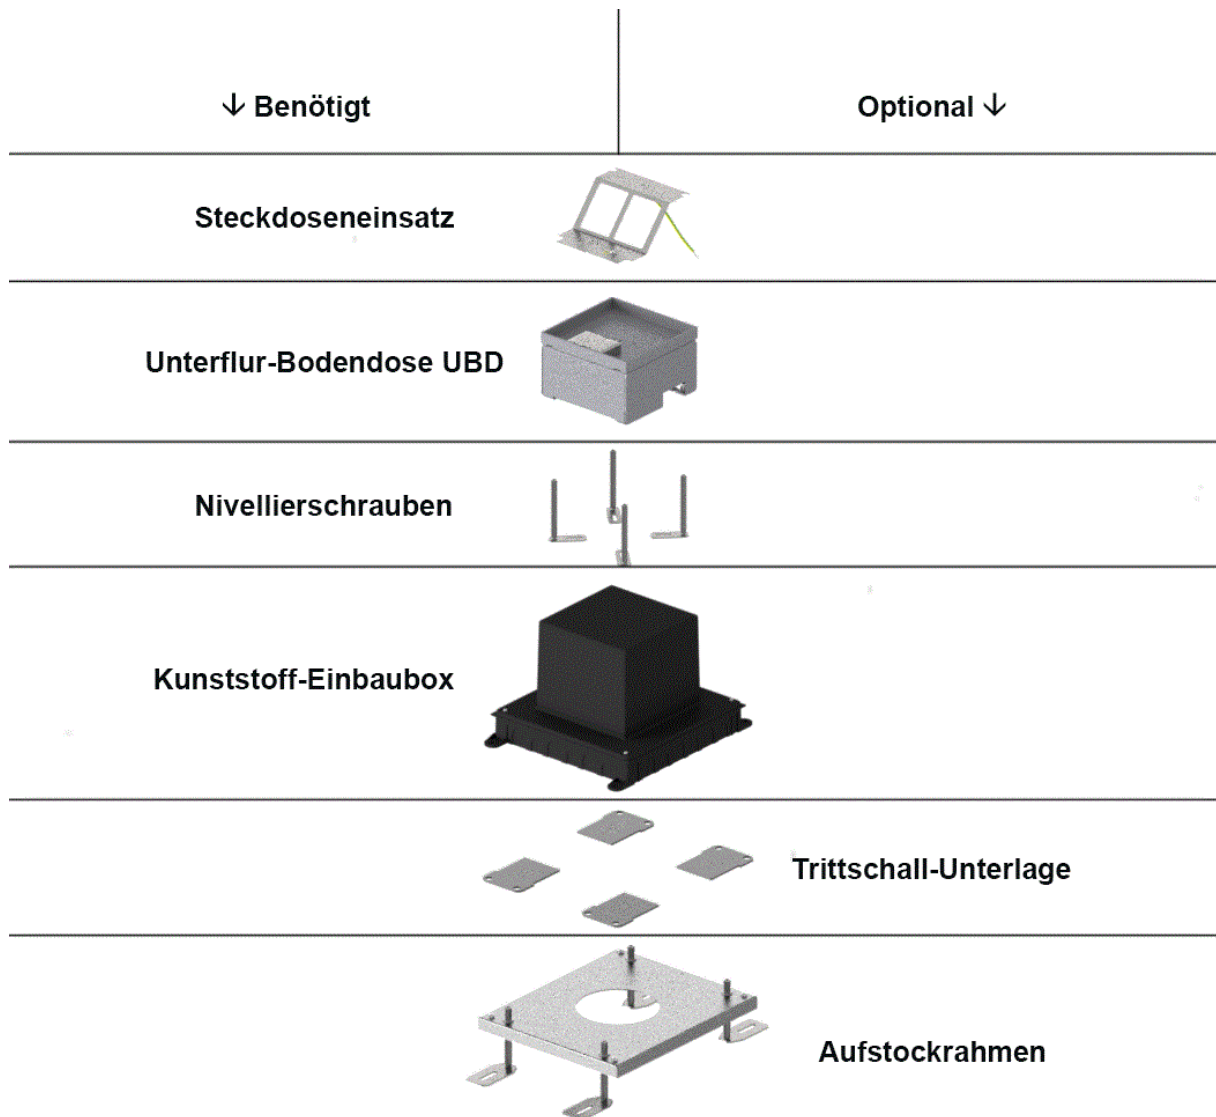

Unterflur-Bodendose UBD

Anmerkung

1. Etappe: Kunststoff-Einbaubox, Trittschall-Unterlage, Aufstockrahmen
2. Etappe: Unterflur-Bodendose UBD, Nivellierschrauben, Steckdoseneinsatz