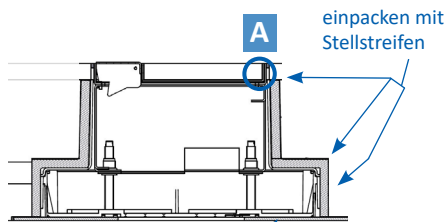

Unterflur-Bodendose UBD 210 small aus Chromstahl

- Minimaler Bodenaufbau ab 70mm mit 5mm Vertiefung im Deckel (Isolation + Unterlagsboden + Bodenbelag)
- Mit innenliegenden Nivellierschrauben
- Rahmen, Deckel mit Kante, Auslass und Steckdoseneinsatz aus Chromstahl
- Unterteil, Deckel flach und Nivellierschrauben aus SVZ (sendzimir-verzinkter Stahl)

Kunststoff-Einbaubox, schwarz, halogenfrei (siehe Datenblatt)
oben: 220/220mm
unten: 260/310mm
H: 185mm

UBD 210 250

Trittschall-Unterlage 3mm, für Einbaubox

Set à 4 Stk.

UBD 001 002

Aufstock-Rahmen aus SVZ inkl. Nivellierschrauben zu UBD 160 und 210

UBD 160 210 bis 90mm, mit EBB: bis 270mm

UBD 160 211 bis 165mm, mit EBB: bis 345mm

Details UBD 160 210

Details UBD 160 211

mit 15mm Vertiefung

	Unterflur-Bodendose UBD 210 small aus Chromstahl inkl. Deckel mit Kante, geschlossen, 15mm Vertiefung und 1 Schnur­auslass
UBD 215 205	

	Unterflur-Bodendose UBD 210 small aus Chromstahl inkl. Deckel mit Kante, 15mm Vertiefung und 2 Schnur­ausläs­sen
UBD 215 210	

	Unterflur-Bodendose UBD 210 small aus Chromstahl inkl. Deckel mit Kante, geschlossen, 15mm Vertiefung und 1 Bürstenauslass
UBD 215 206	