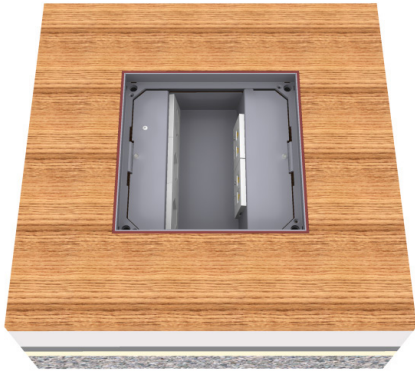

Steckdoseneinsatz für 5 FLF (3+2) ab 70mm, mit 5mm Vertiefung im Deckel

horizontal

3x 1xT13 weiss