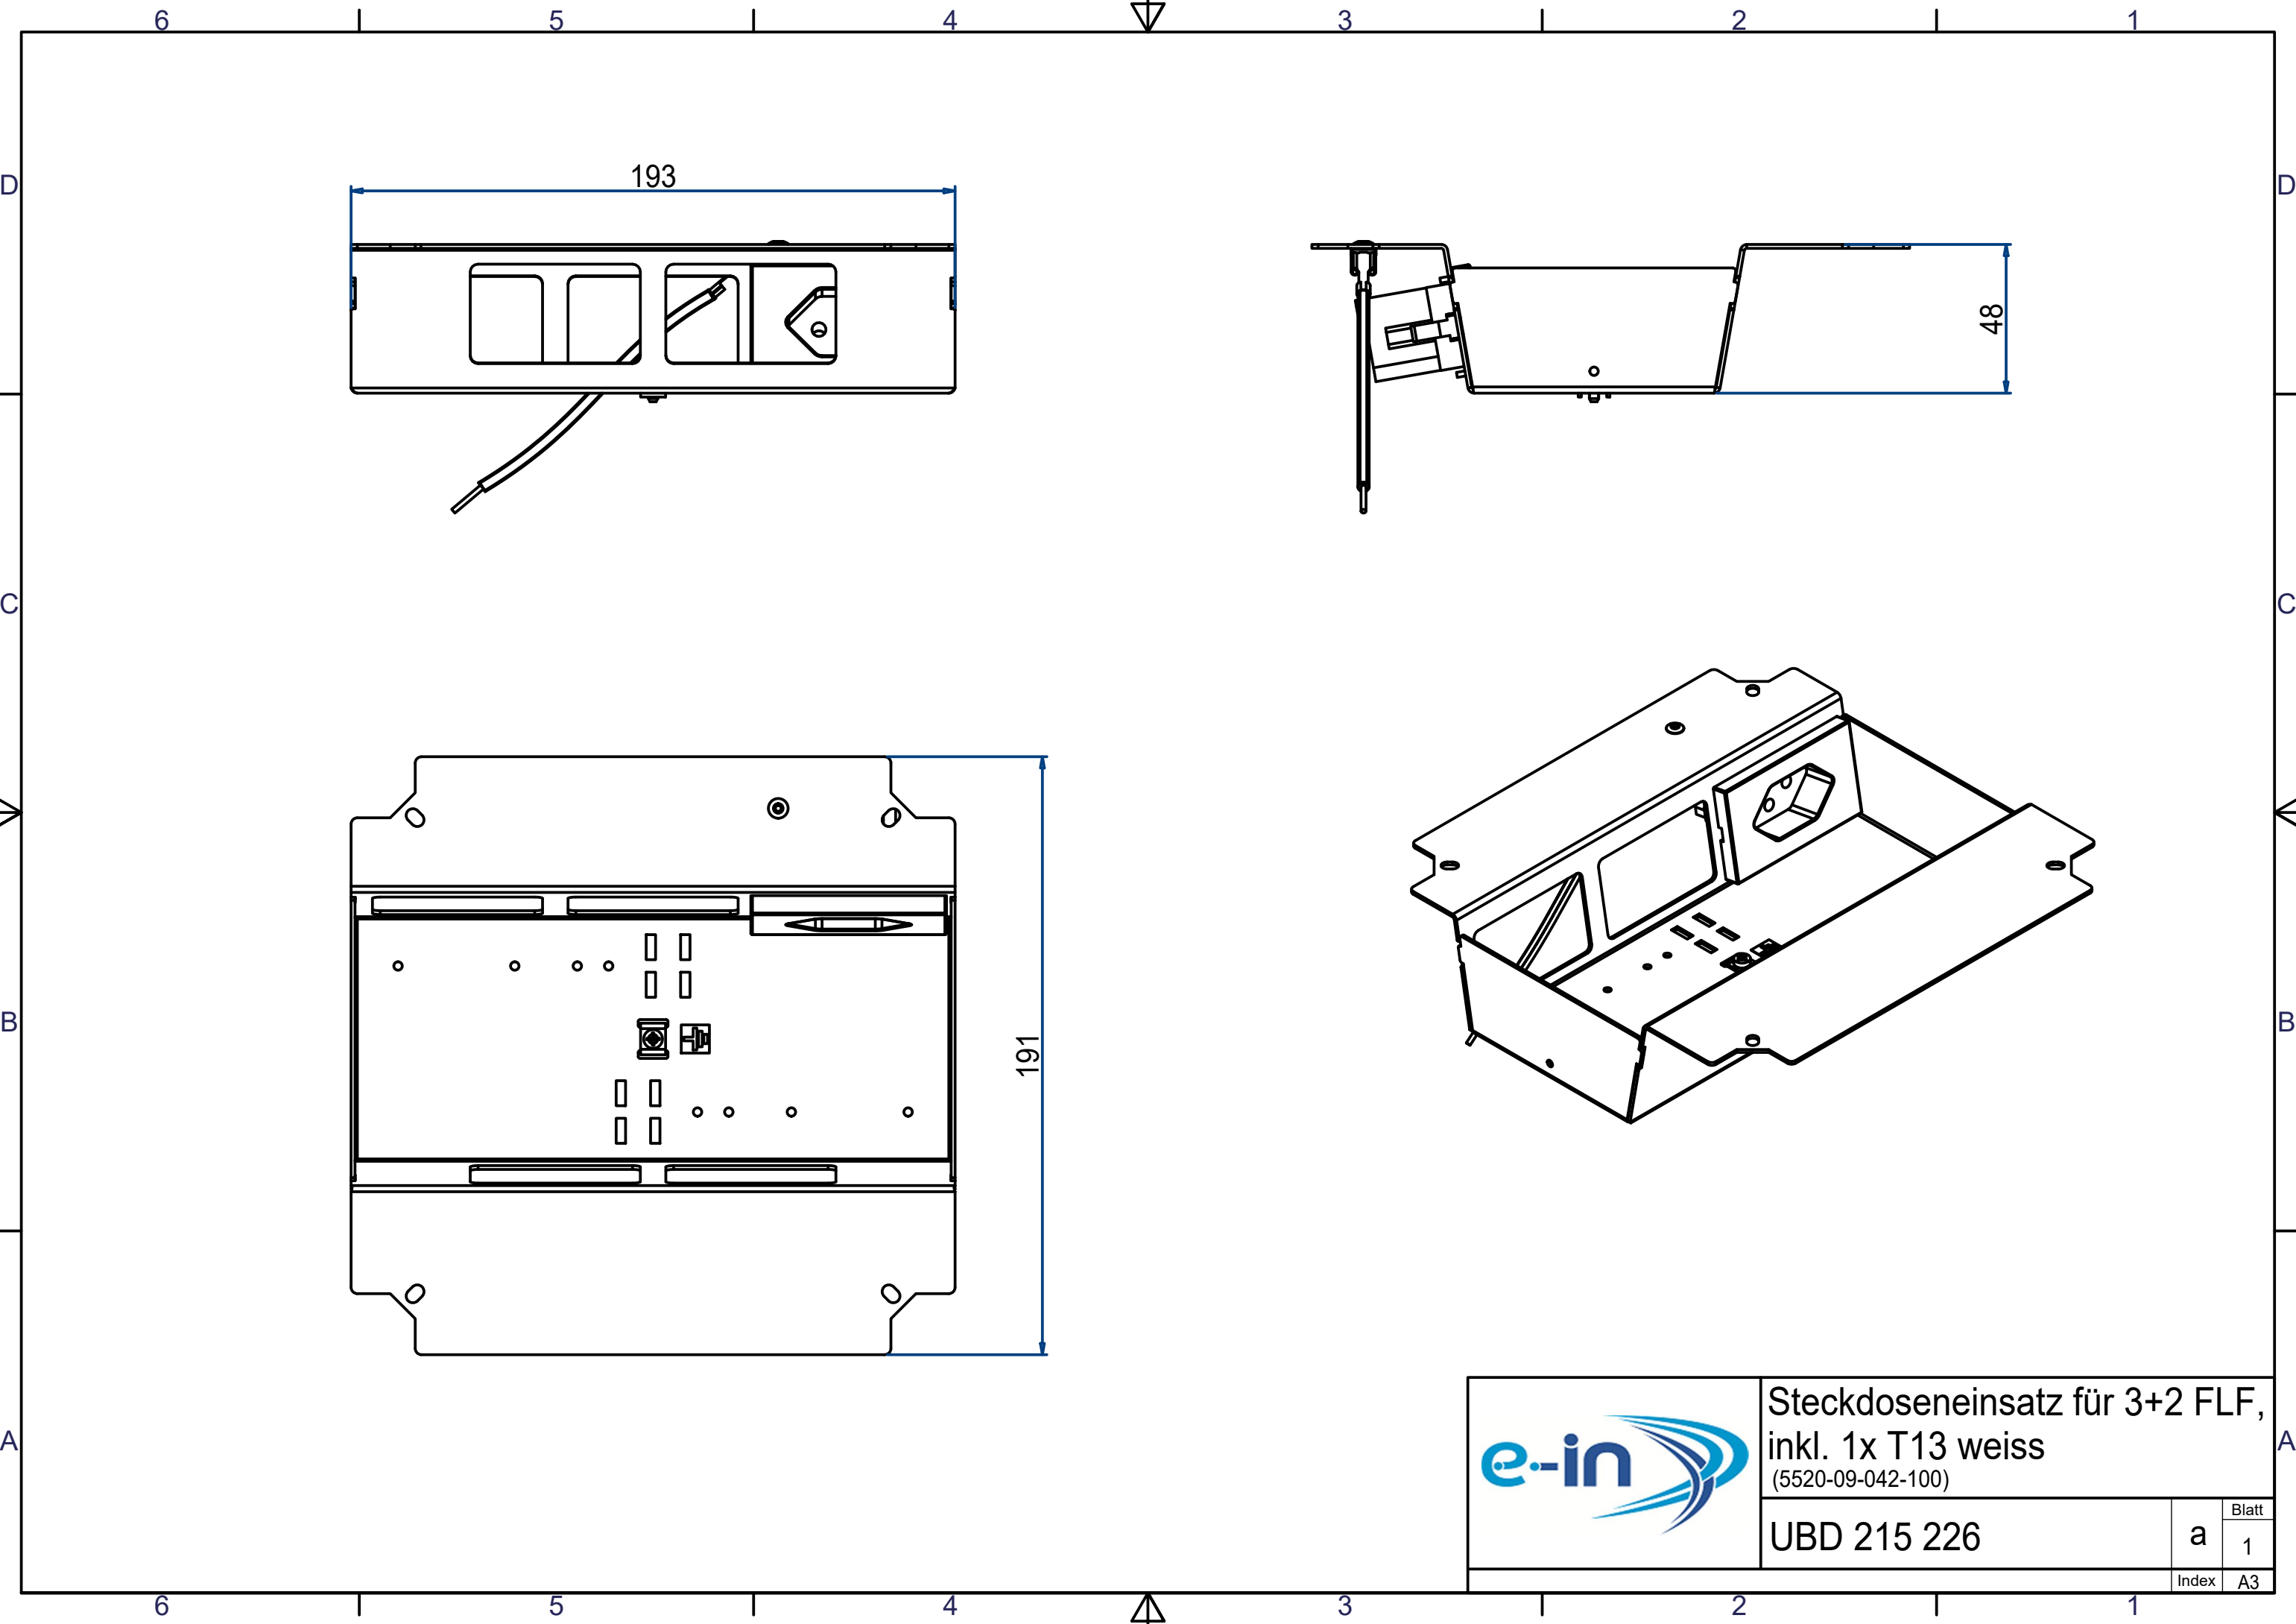

Steckdoseneinsatz für 3+2 FLF,
inkl. 1x T13 weiss
(5520-09-042-100)

UBD 215 226

Blatt	1
Index	A3

a