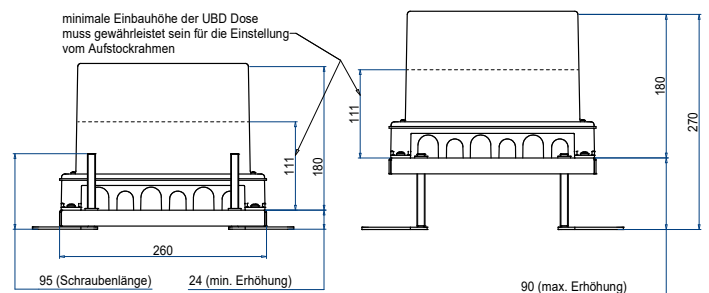

Unterflur-Bodendose UBD 210 small aus Chromstahl

- Minimaler Bodenaufbau ab 70mm mit 5mm Vertiefung im Deckel (Isolation + Unterlagsboden + Bodenbelag)
- Mit innenliegenden Nivellierschrauben
- Rahmen, Deckel mit Kante, Auslass und Steckdoseneinsatz aus Chromstahl
- Unterteil, Deckel flach und Nivellierschrauben aus SVZ (sendzimir-verzinkter Stahl)

Kunststoff-Einbaubox, schwarz, halogenfrei (siehe Datenblatt)
oben: 220/220mm
unten: 260/310mm
H: 185mm

UBD 210 250

Trittschall-Unterlage 3mm, für Einbaubox

Set à 4 Stk.

UBD 001 002

Aufstock-Rahmen aus SVZ inkl. Nivellierschrauben zu UBD 160 und 210

UBD 160 210 bis 90mm, mit EBB: bis 270mm

UBD 160 211 bis 165mm, mit EBB: bis 345mm

Details UBD 160 210

Details UBD 160 211

mit 15mm Vertiefung

	Unterflur-Bodendose UBD 210 small aus Chromstahl inkl. Deckel mit Kante, geschlossen, 15mm Vertiefung und 1 Schnur­auslass
UBD 215 205	

	Unterflur-Bodendose UBD 210 small aus Chromstahl inkl. Deckel mit Kante, 15mm Vertiefung und 2 Schnur­ausläs­sen
UBD 215 210	

	Unterflur-Bodendose UBD 210 small aus Chromstahl inkl. Deckel mit Kante, geschlossen, 15mm Vertiefung und 1 Bürstenauslass
UBD 215 206	