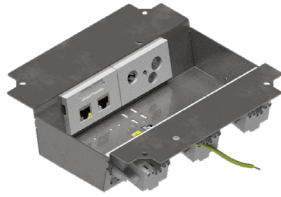

2x 2xRJ45 + TV