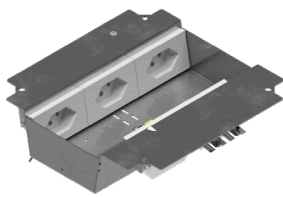

Steckdoseneinsatz für 5 FLF (3+2) ab 70mm, mit 5mm Vertiefung im Deckel

horizontal

3x 1xT13 weiss