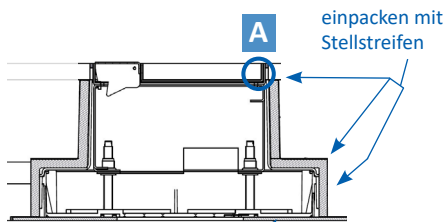

Unterflur-Bodendose UBD 210 small aus Chromstahl

- Minimaler Bodenaufbau ab 70mm mit 5mm Vertiefung im Deckel (Isolation + Unterlagsboden + Bodenbelag)
- Mit innenliegenden Nivellierschrauben
- Rahmen, Deckel mit Kante, Auslass und Steckdoseneinsatz aus Chromstahl
- Unterteil, Deckel flach und Nivellierschrauben aus SVZ (sendzimir-verzinkter Stahl)

Kunststoff-Einbaubox, schwarz, halogenfrei (siehe Datenblatt)
oben: 220/220mm
unten: 260/310mm
H: 185mm

UBD 210 250

Trittschall-Unterlage 3mm, für Einbaubox

Set à 4 Stk.

UBD 001 002

Aufstock-Rahmen aus SVZ inkl. Nivellierschrauben zu UBD 160 und 210

UBD 160 210 bis 90mm, mit EBB: bis 270mm

UBD 160 211 bis 165mm, mit EBB: bis 345mm

Details UBD 160 210

Details UBD 160 211

mit 15mm Vertiefung

	Unterflur-Bodendose UBD 210 small aus Chromstahl inkl. Deckel mit Kante, geschlossen, 15mm Vertiefung und 1 Schnur­auslass
UBD 215 205	

	Unterflur-Bodendose UBD 210 small aus Chromstahl inkl. Deckel mit Kante, 15mm Vertiefung und 2 Schnur­ausläs­sen
UBD 215 210	

	Unterflur-Bodendose UBD 210 small aus Chromstahl inkl. Deckel mit Kante, geschlossen, 15mm Vertiefung und 1 Bürstenauslass
UBD 215 206	