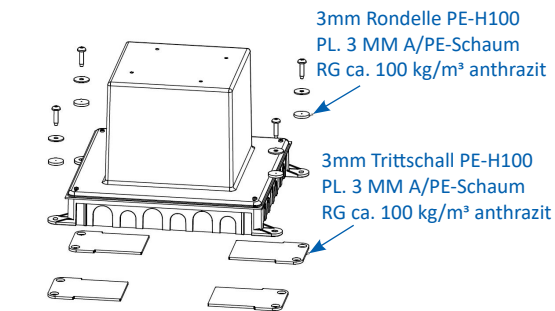

Unterflur-Bodendose UBD 210 small aus Chromstahl

- Minimaler Bodenaufbau ab 70mm mit 5mm Vertiefung im Deckel (Isolation + Unterlagsboden + Bodenbelag)
- Mit innenliegenden Nivellierschrauben
- Rahmen, Deckel mit Kante, Auslass und Steckdoseneinsatz aus Chromstahl
- Unterteil, Deckel flach und Nivellierschrauben aus SVZ (sendzimir-verzinkter Stahl)

Kunststoff-Einbaubox, schwarz, halogenfrei (siehe Datenblatt)
oben: 220/220mm
unten: 260/310mm
H: 185mm

UBD 210 250

Trittschall-Unterlage 3mm, für Einbaubox

Set à 4 Stk.

UBD 001 002

Aufstock-Rahmen aus SVZ inkl. Nivellierschrauben zu UBD 160 und 210

UBD 160 210 bis 90mm, mit EBB: bis 270mm

UBD 160 211 bis 165mm, mit EBB: bis 345mm

Details UBD 160 210

Details UBD 160 211

mit 15mm Vertiefung

	Unterflur-Bodendose UBD 210 small aus Chromstahl inkl. Deckel mit Kante, geschlossen, 15mm Vertiefung und 1 Schnur­auslass
UBD 215 205	

	Unterflur-Bodendose UBD 210 small aus Chromstahl inkl. Deckel mit Kante, 15mm Vertiefung und 2 Schnur­ausläs­sen
UBD 215 210	

	Unterflur-Bodendose UBD 210 small aus Chromstahl inkl. Deckel mit Kante, geschlossen, 15mm Vertiefung und 1 Bürstenauslass
UBD 215 206	