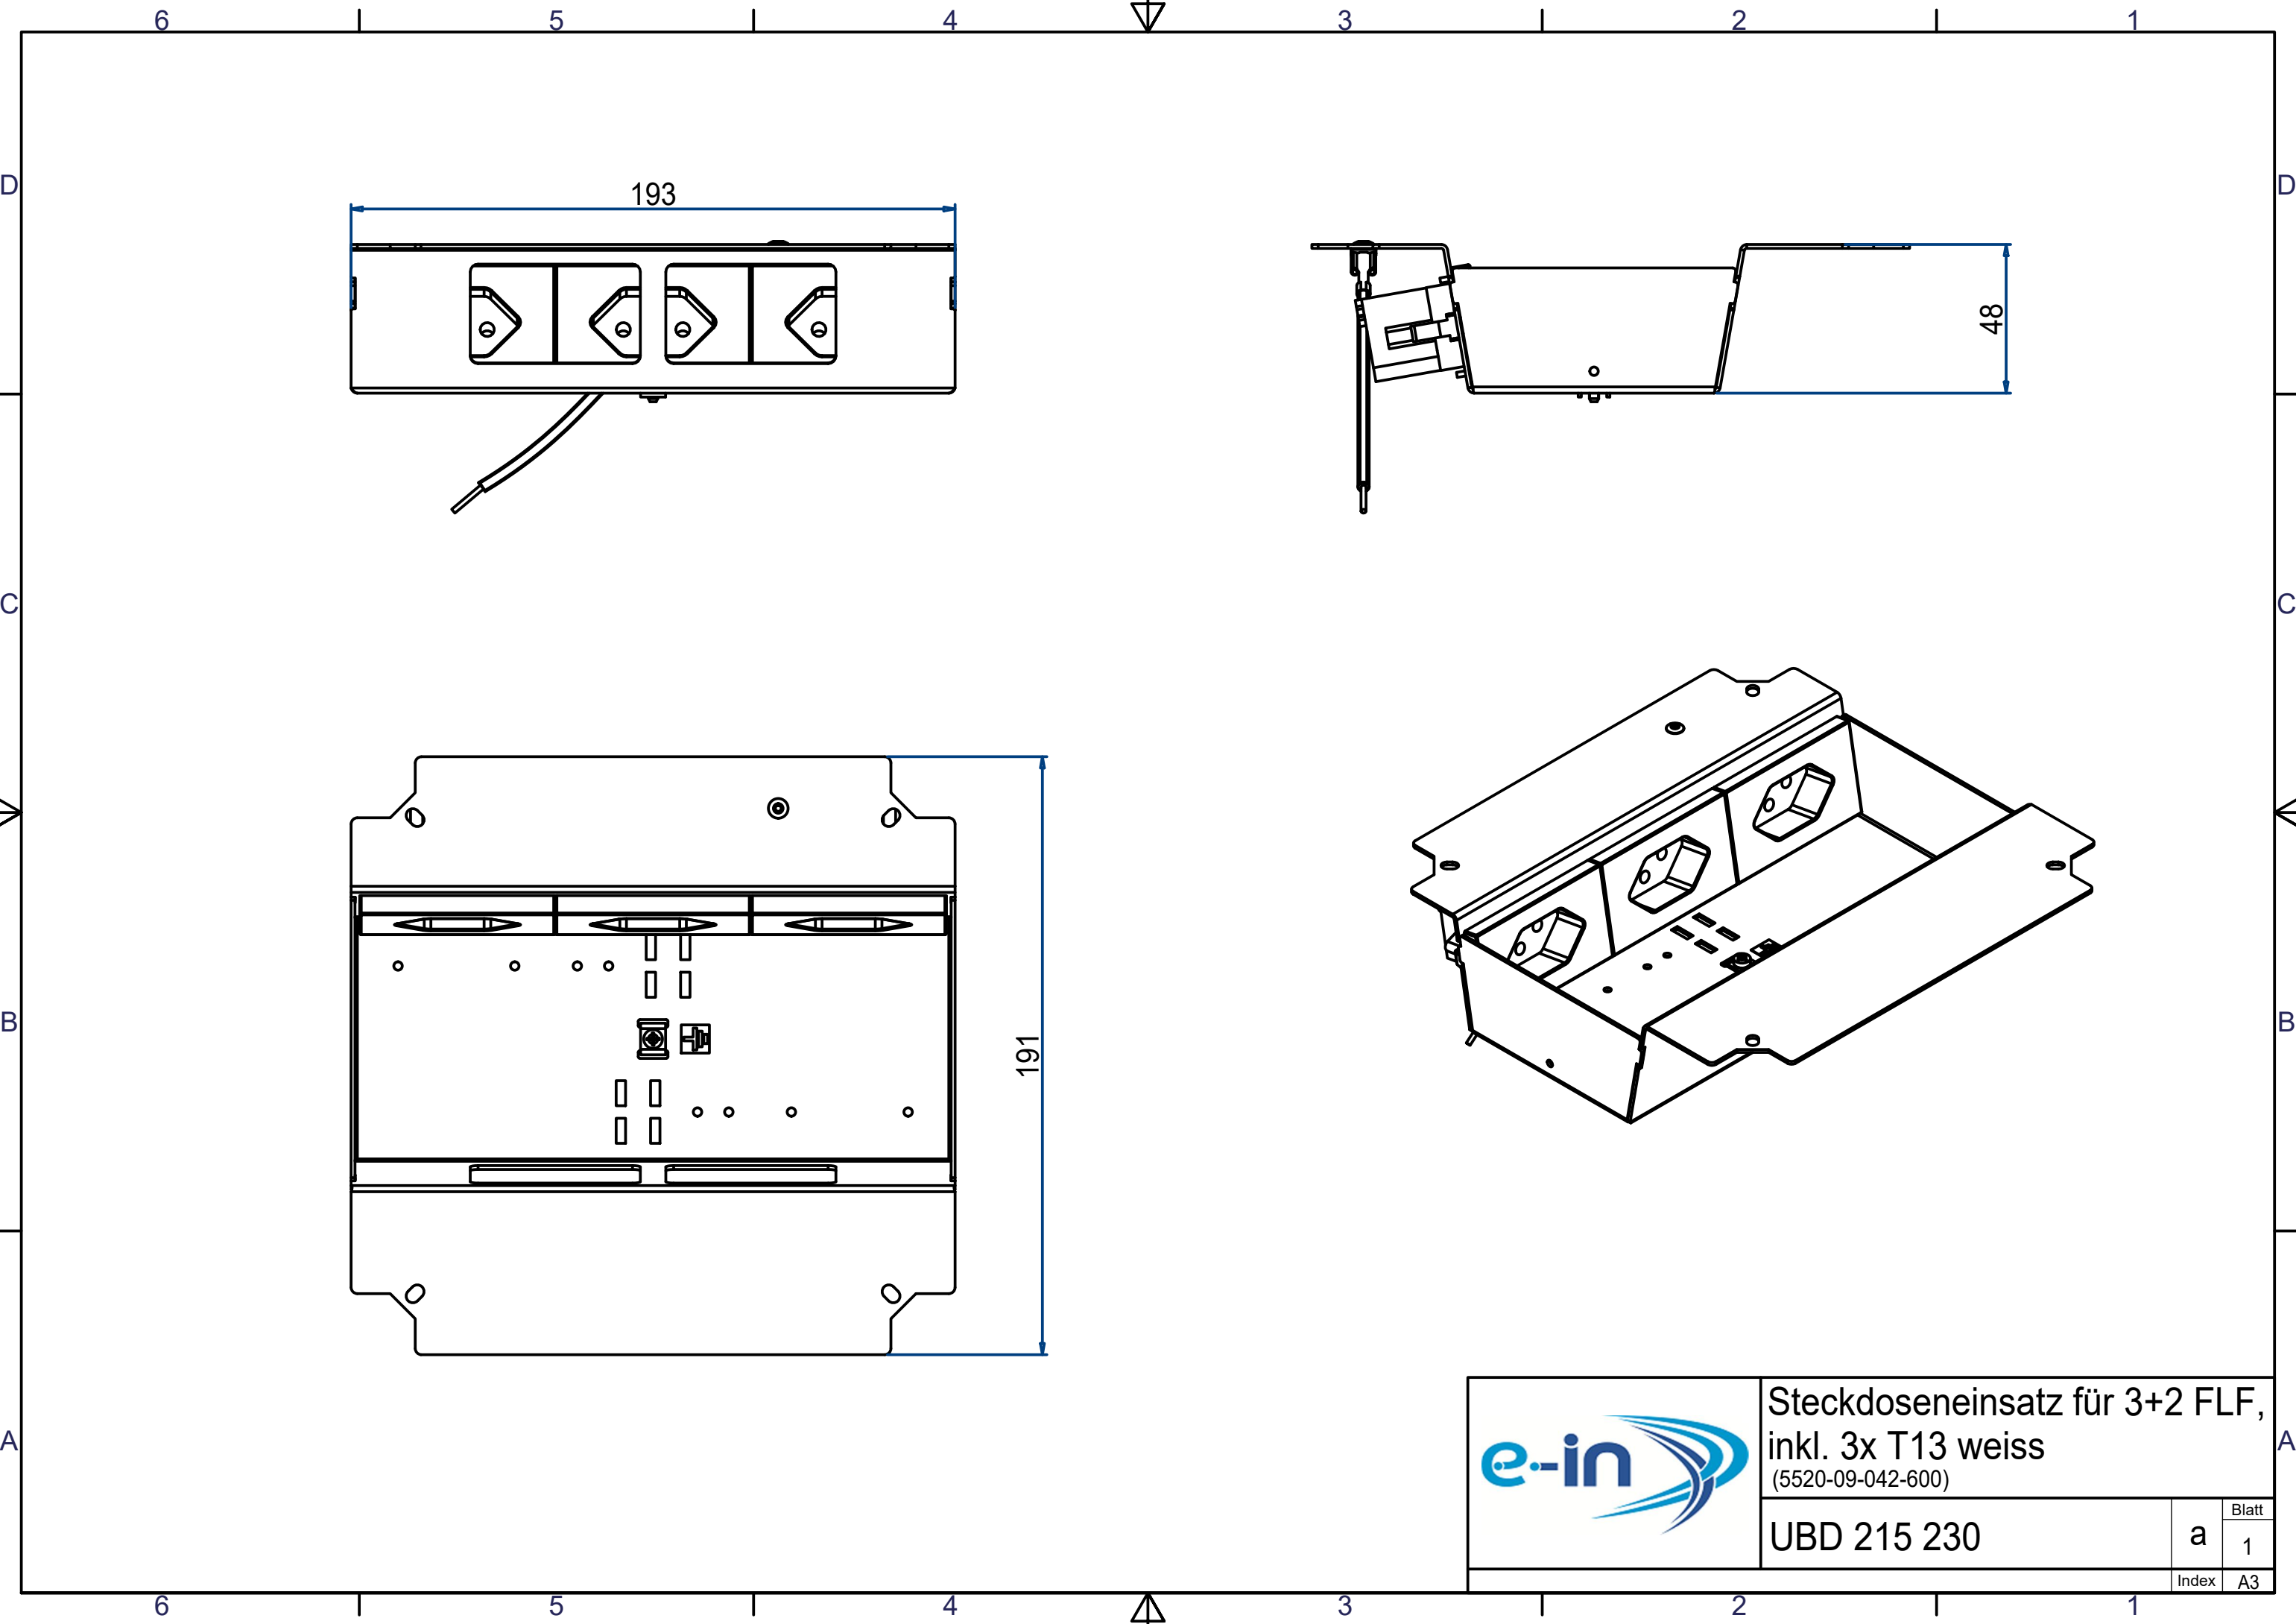

Steckdoseneinsatz für 3+2 FLF,
inkl. 3x T13 weiss
(5520-09-042-600)

UBD 215 230

Blatt	1
Index	A3

a