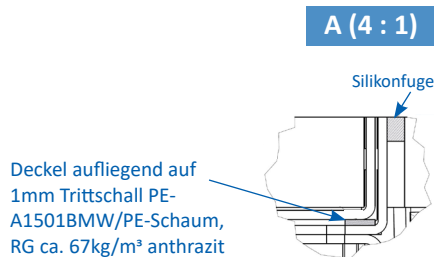

Unterflur-Bodendose UBD 100 aus Chromstahl

- Minimaler Bodenaufbau ab 120mm (Isolation + Unterlagsboden + Bodenbelag)
- Mit innenliegenden Nivellierschrauben
- Rahmen, Deckel mit Auslass und Steckdoseneinsatz aus Chromstahl
- Unterteil und Nivellierschrauben aus SVZ (sendzimir-verzinkter Stahl)

	Kunststoff-Einbaubox, schwarz, halogenfrei (siehe Datenblatt) oben: 110/110mm unten: 180/230mm H: 185mm
UBD 100 150	

	Trittschall-Unterlage 3mm, für Einbaubox Set à 4 Stk.
UBD 001 002	

Einbaubox aufliegend auf 3mm Trittschall PE-H100 PL. 3 MM A/PE-Schaum, RG ca. 100 kg/m³ anthrazit

	Aufstock-Rahmen aus SVZ inkl. Nivellierschrauben zu UBD 100 und 130
UBD 130 165	bis 90mm, mit EBB: bis 270mm
UBD 130 166	bis 165mm, mit EBB: bis 345mm

Details UBD 100 165

Details UBD 100 166

mit 15mm Vertiefung

	Unterflur-Bodendose UBD 100 aus Chromstahl inkl. belegtem Deckel und 1 Bürstenauslass
UBD 100 100	

	Unterflur-Bodendose UBD 100 aus Chromstahl inkl. Deckel mit Kante, geschlossen, 15mm Vertiefung und 1 Bürstenauslass
UBD 100 101	