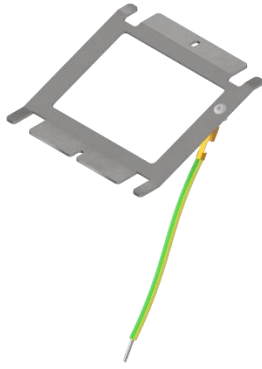

- Steckdoseneinsatz für 2x FLF, leer
- zu Unterflur-Bodendose UBD 100

Daten