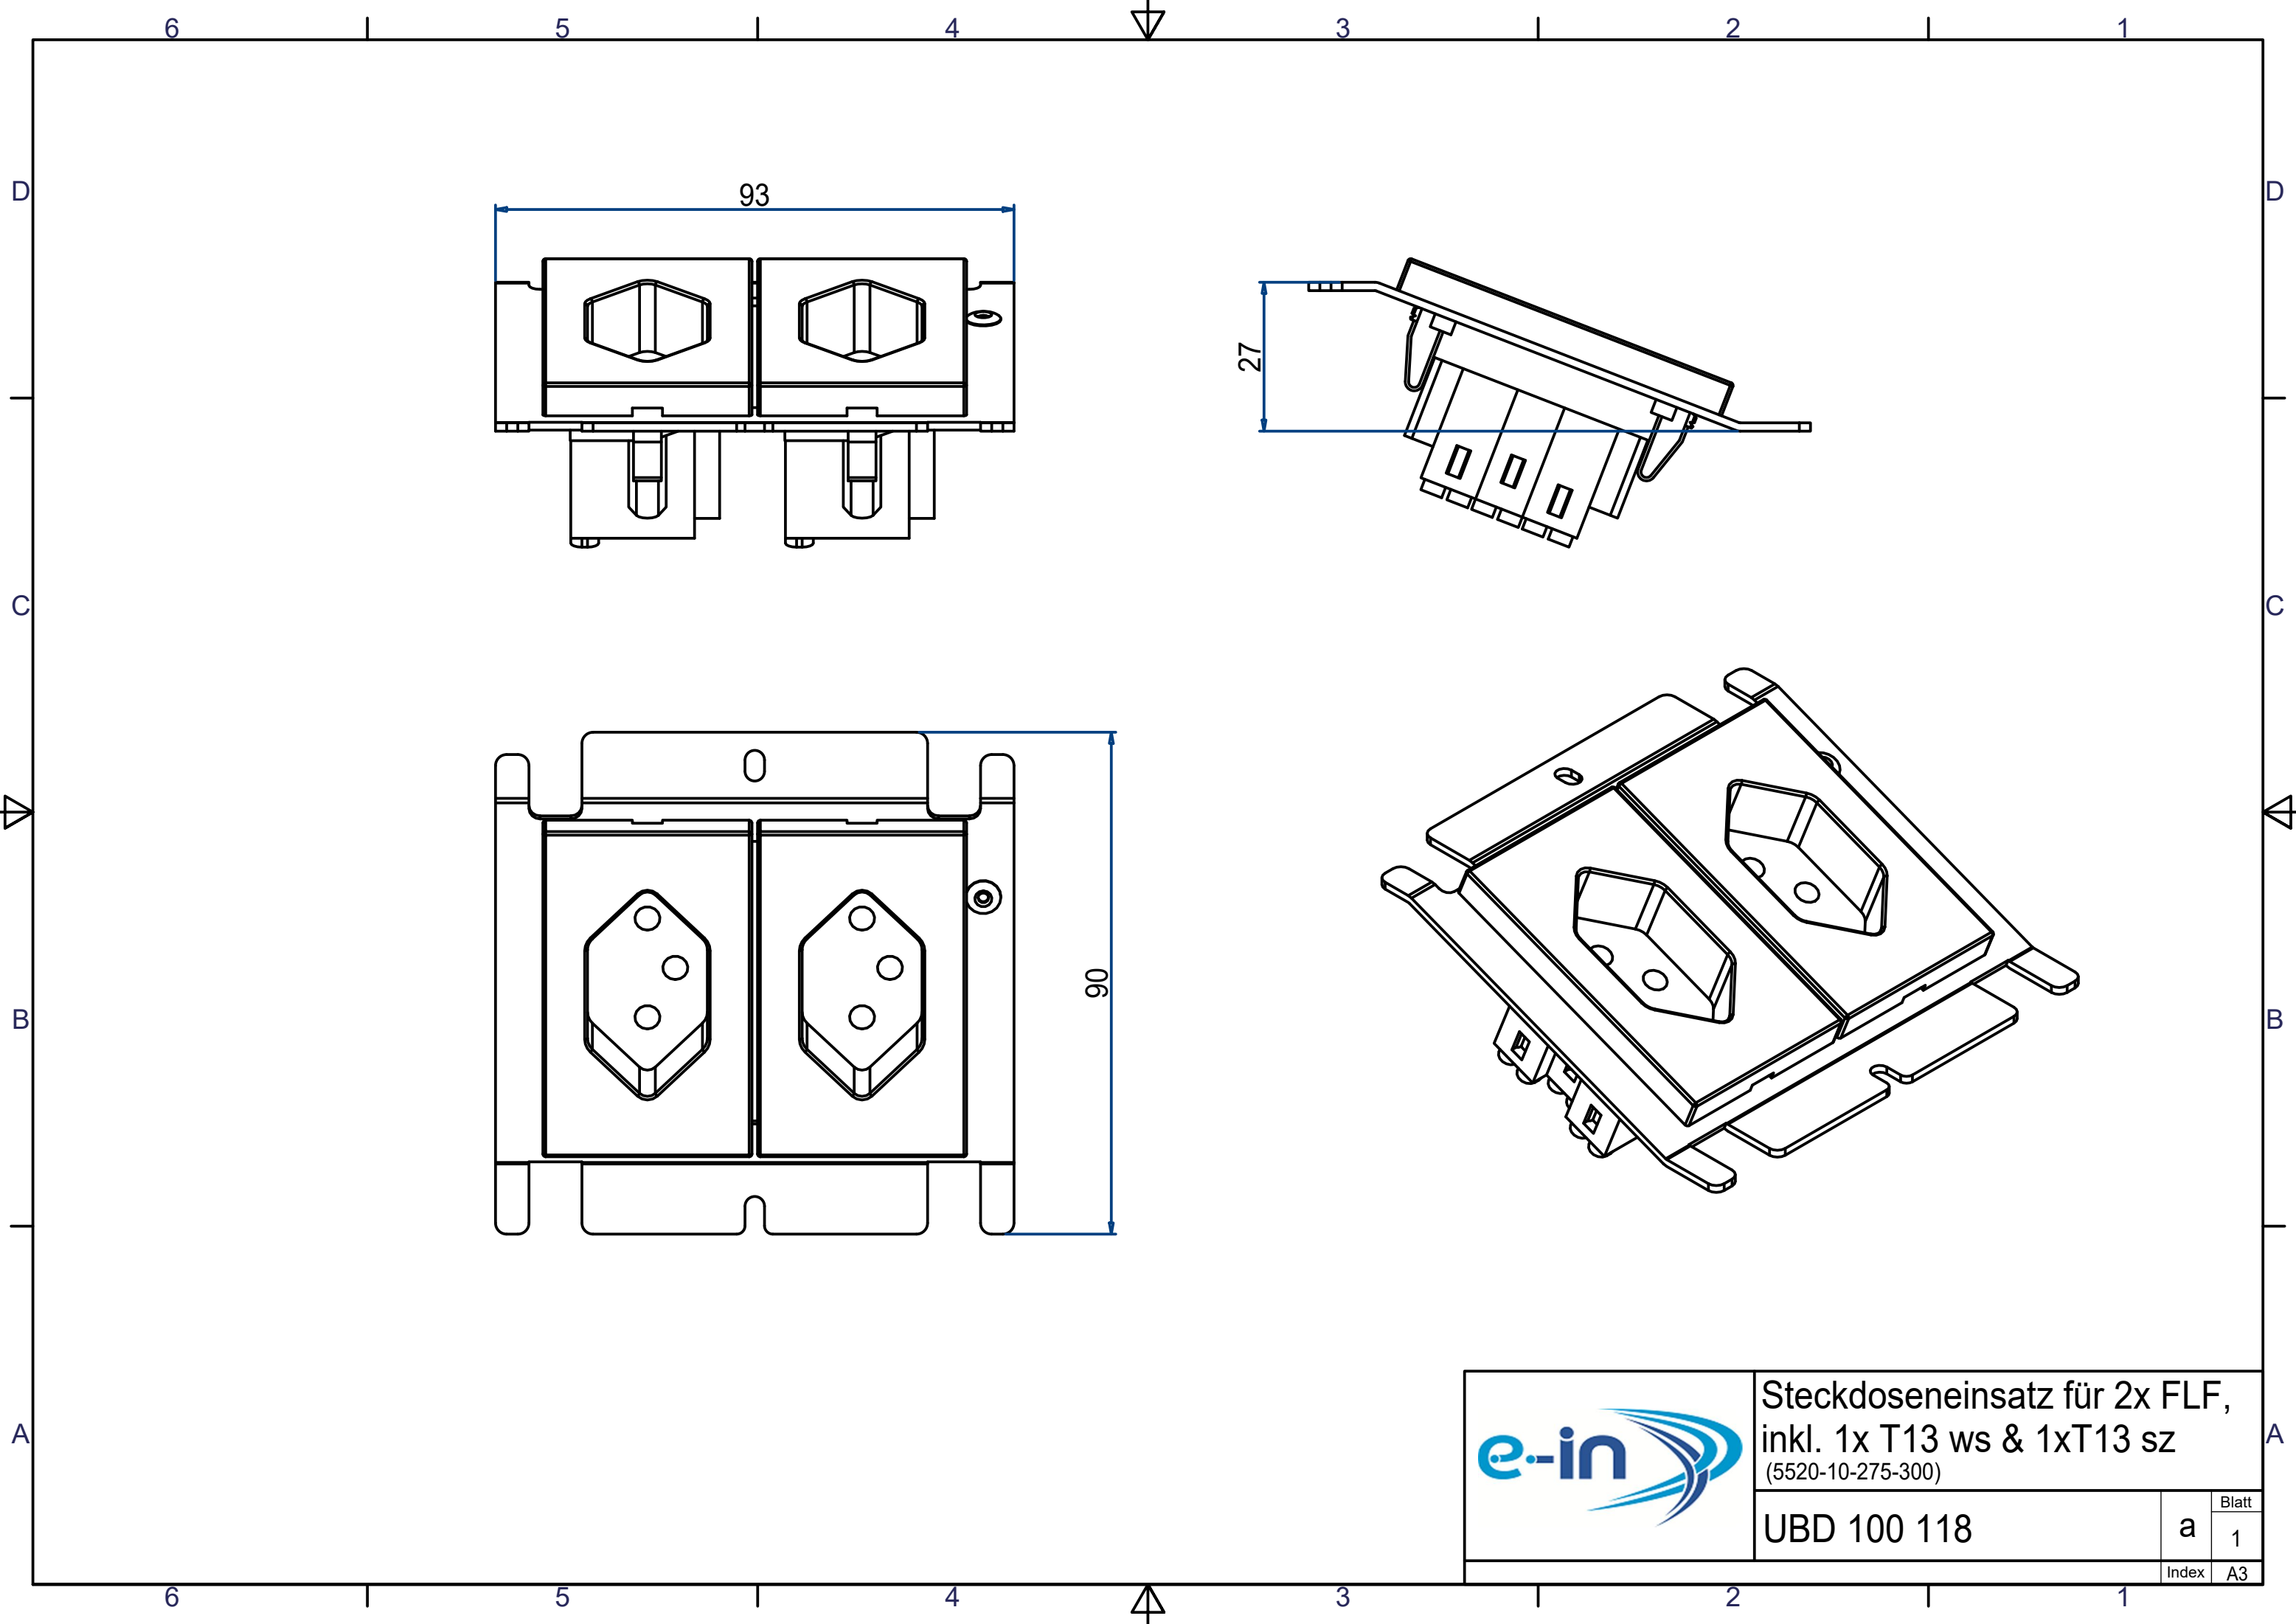

Steckdoseneinsatz für 2x FLF, inkl. 1x T13 ws & 1xT13 sz (5520-10-275-300)	
	UBD 100 118	Blatt 1
	Index A3