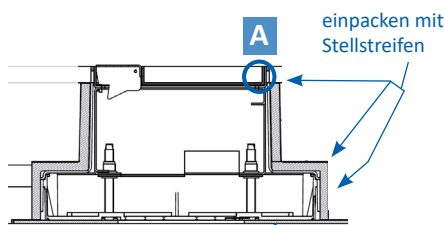

Unterflur-Bodendose UBD 100 aus Chromstahl

- Minimaler Bodenaufbau ab 120mm (Isolation + Unterlagsboden + Bodenbelag)
- Mit innenliegenden Nivellierschrauben
- Rahmen, Deckel mit Auslass und Steckdoseneinsatz aus Chromstahl
- Unterteil und Nivellierschrauben aus SVZ (sendzimir-verzinkter Stahl)

	Kunststoff-Einbaubox, schwarz, halogenfrei (siehe Datenblatt) oben: 110/110mm unten: 180/230mm H: 185mm
UBD 100 150	

	Trittschall-Unterlage 3mm, für Einbaubox Set à 4 Stk.
UBD 001 002	

Einbaubox aufliegend auf 3mm Trittschall PE-H100 PL. 3 MM A/PE-Schaum, RG ca. 100 kg/m³ anthrazit

	Aufstock-Rahmen aus SVZ inkl. Nivellierschrauben zu UBD 100 und 130
UBD 130 165	bis 90mm, mit EBB: bis 270mm
UBD 130 166	bis 165mm, mit EBB: bis 345mm

Details UBD 100 165

Details UBD 100 166

mit 15mm Vertiefung

	Unterflur-Bodendose UBD 100 aus Chromstahl inkl. belegtem Deckel und 1 Bürstenauslass
UBD 100 100	

	Unterflur-Bodendose UBD 100 aus Chromstahl inkl. Deckel mit Kante, geschlossen, 15mm Vertiefung und 1 Bürstenauslass
UBD 100 101	