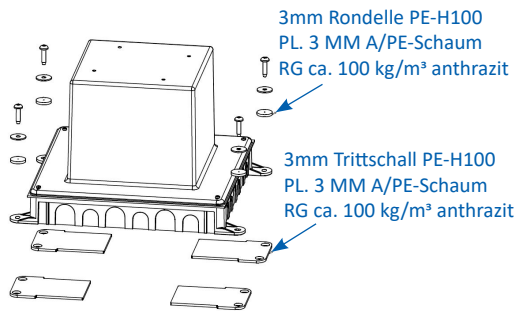

Unterflur-Bodendose UBD 100 aus Chromstahl

- Minimaler Bodenaufbau ab 120mm (Isolation + Unterlagsboden + Bodenbelag)
- Mit innenliegenden Nivellierschrauben
- Rahmen, Deckel mit Auslass und Steckdoseneinsatz aus Chromstahl
- Unterteil und Nivellierschrauben aus SVZ (sendzimir-verzinkter Stahl)

	Kunststoff-Einbaubox, schwarz, halogenfrei (siehe Datenblatt) oben: 110/110mm unten: 180/230mm H: 185mm
UBD 100 150	

	Trittschall-Unterlage 3mm, für Einbaubox Set à 4 Stk.
UBD 001 002	

Einbaubox aufliegend auf 3mm Trittschall PE-H100 PL. 3 MM A/PE-Schaum, RG ca. 100 kg/m³ anthrazit

	Aufstock-Rahmen aus SVZ inkl. Nivellierschrauben zu UBD 100 und 130
UBD 130 165	bis 90mm, mit EBB: bis 270mm
UBD 130 166	bis 165mm, mit EBB: bis 345mm

Details UBD 100 165

Details UBD 100 166

mit 15mm Vertiefung

	Unterflur-Bodendose UBD 100 aus Chromstahl inkl. belegtem Deckel und 1 Bürstenauslass
UBD 100 100	

	Unterflur-Bodendose UBD 100 aus Chromstahl inkl. Deckel mit Kante, geschlossen, 15mm Vertiefung und 1 Bürstenauslass
UBD 100 101	