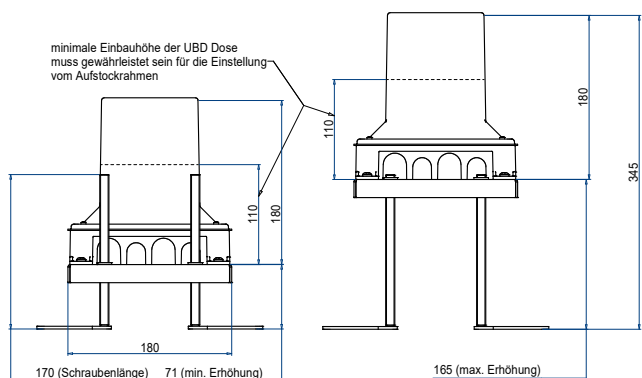

Unterflur-Bodendose UBD 100 aus Chromstahl

- Minimaler Bodenaufbau ab 120mm (Isolation + Unterlagsboden + Bodenbelag)
- Mit innenliegenden Nivellierschrauben
- Rahmen, Deckel mit Auslass und Steckdoseneinsatz aus Chromstahl
- Unterteil und Nivellierschrauben aus SVZ (sendzimir-verzinkter Stahl)

	Kunststoff-Einbaubox, schwarz, halogenfrei (siehe Datenblatt) oben: 110/110mm unten: 180/230mm H: 185mm
UBD 100 150	

	Trittschall-Unterlage 3mm, für Einbaubox Set à 4 Stk.
UBD 001 002	

Einbaubox aufliegend auf 3mm Trittschall PE-H100 PL. 3 MM A/PE-Schaum, RG ca. 100 kg/m³ anthrazit

	Aufstock-Rahmen aus SVZ inkl. Nivellierschrauben zu UBD 100 und 130
UBD 130 165	bis 90mm, mit EBB: bis 270mm
UBD 130 166	bis 165mm, mit EBB: bis 345mm

Details UBD 100 165

Details UBD 100 166

mit 15mm Vertiefung

	Unterflur-Bodendose UBD 100 aus Chromstahl inkl. belegtem Deckel und 1 Bürstenauslass
UBD 100 100	

	Unterflur-Bodendose UBD 100 aus Chromstahl inkl. Deckel mit Kante, geschlossen, 15mm Vertiefung und 1 Bürstenauslass
UBD 100 101	