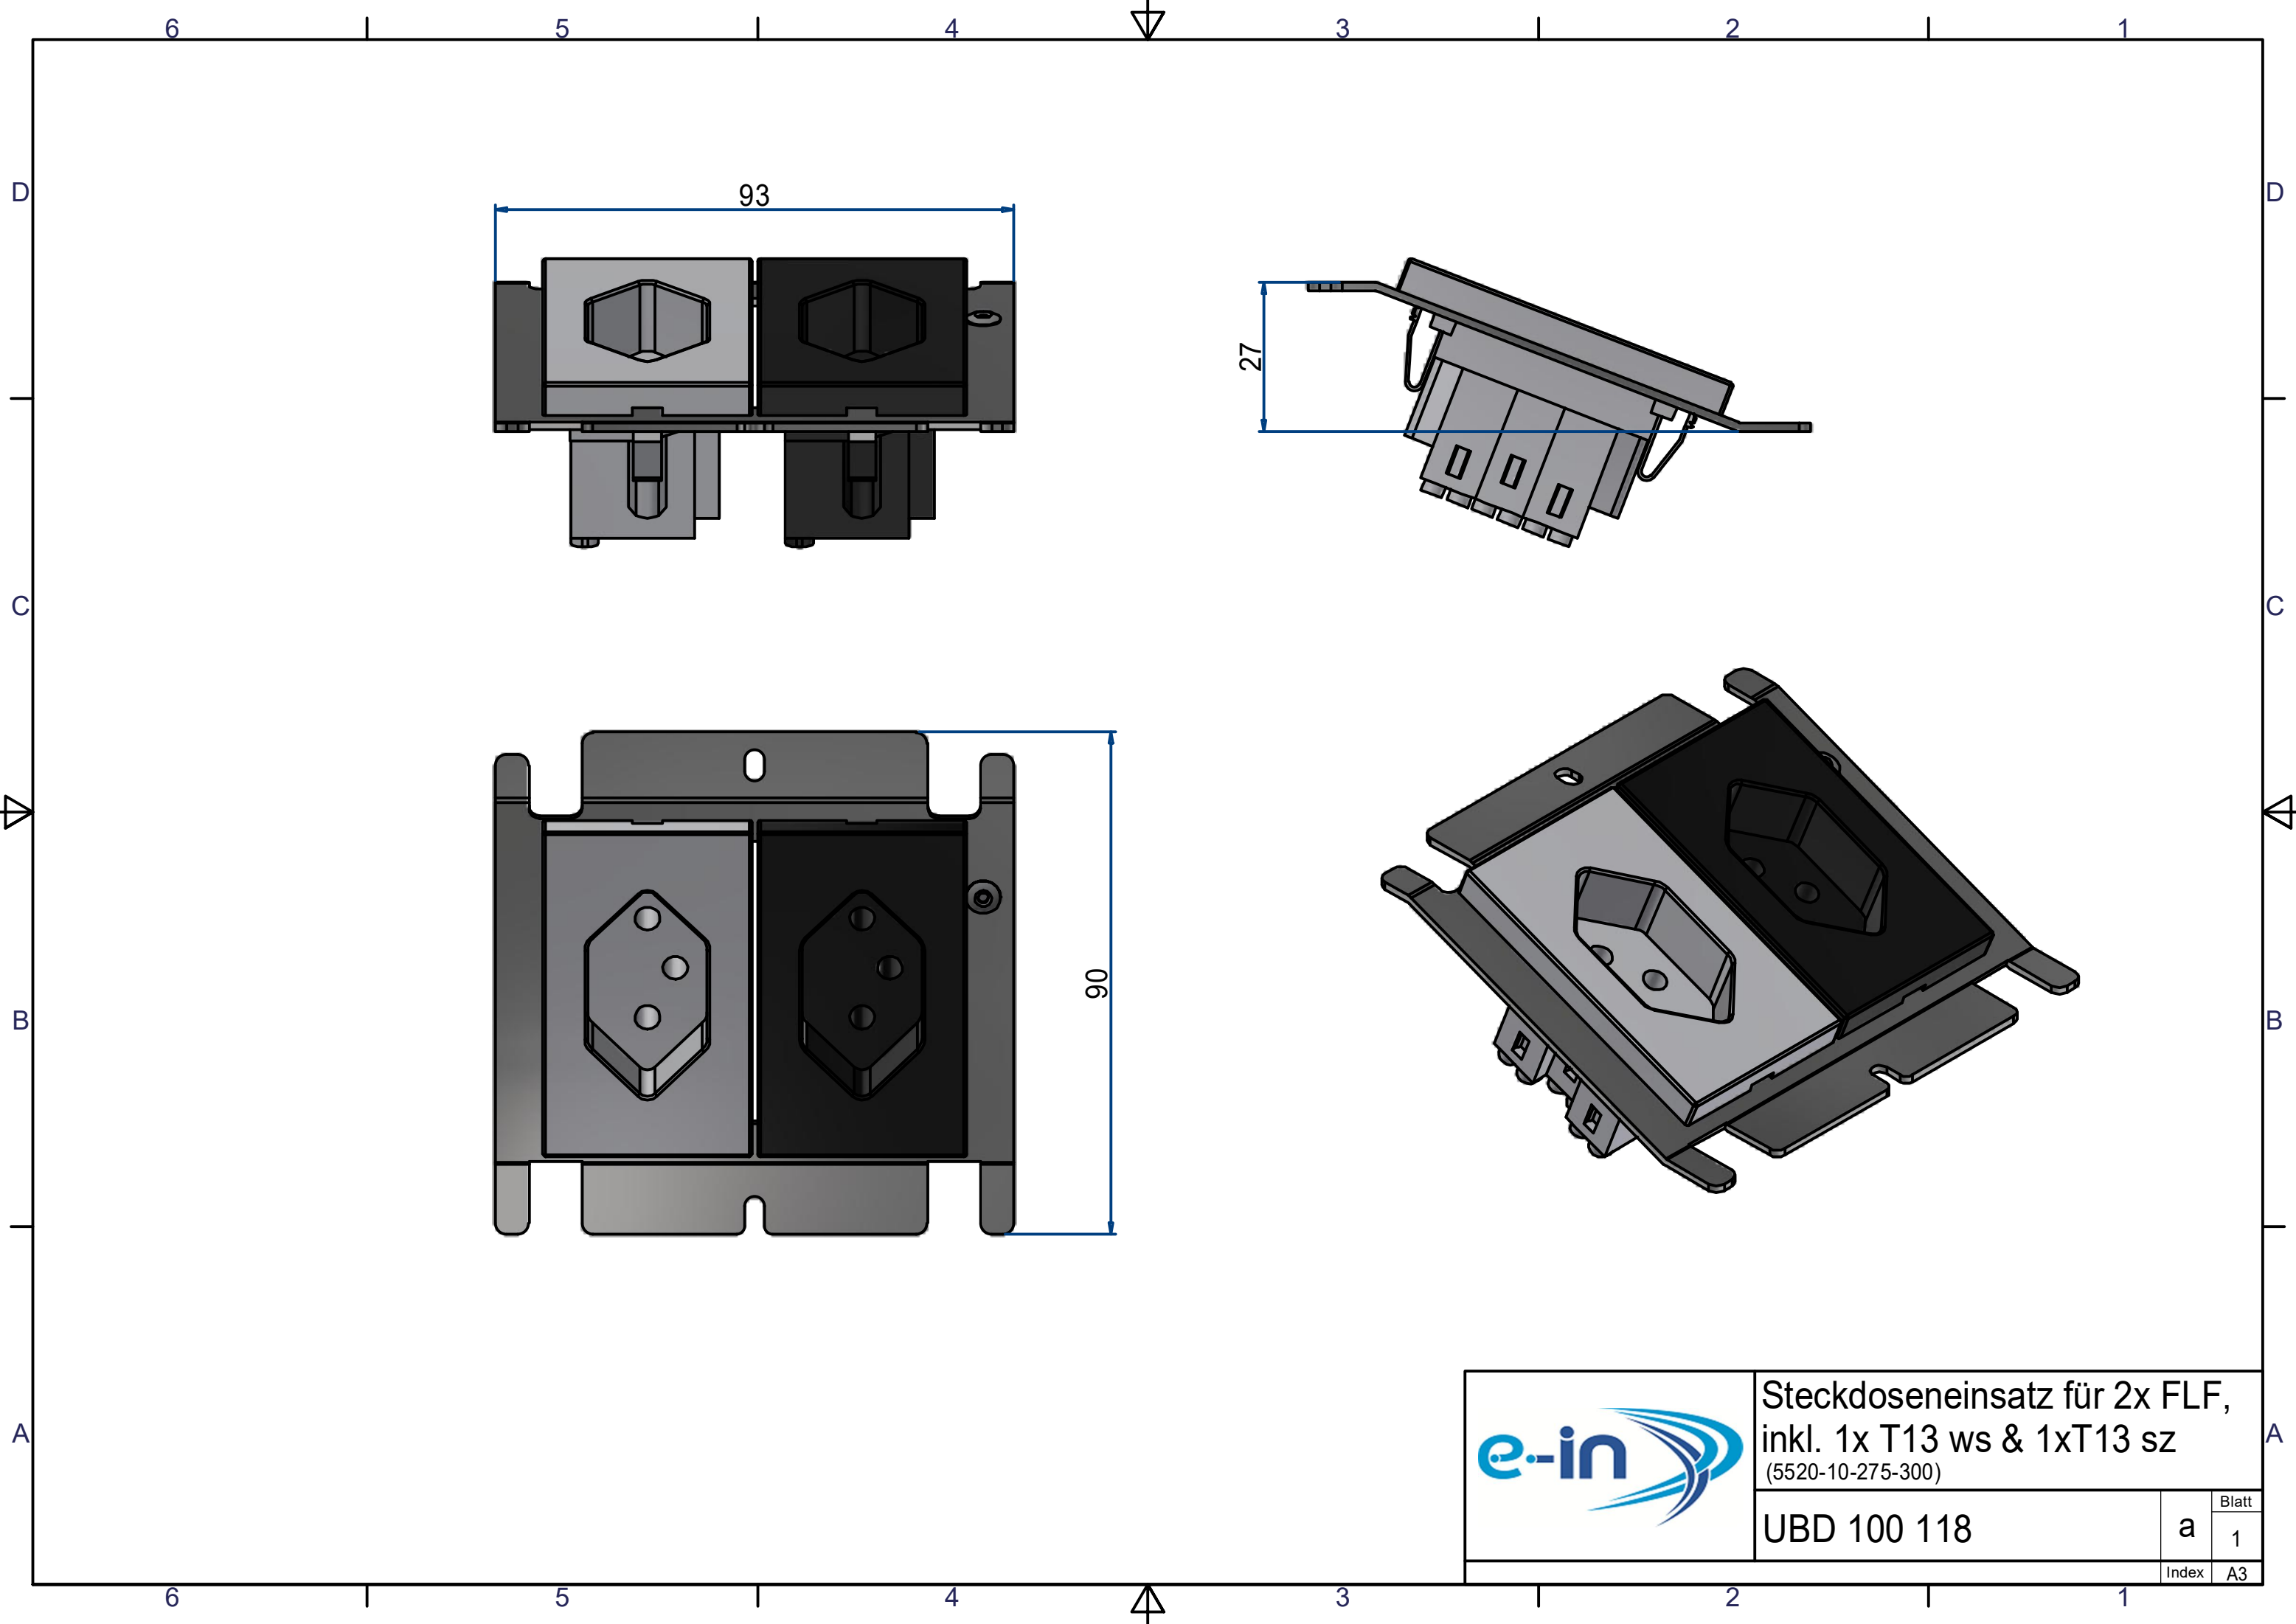

Unterflur-Bodendose UBD 100 aus Chromstahl

- Minimaler Bodenaufbau ab 120mm (Isolation + Unterlagsboden + Bodenbelag)
- Mit innenliegenden Nivellierschrauben
- Rahmen, Deckel mit Auslass und Steckdoseneinsatz aus Chromstahl
- Unterteil und Nivellierschrauben aus SVZ (sendzimir-verzinkter Stahl)

	Unterflur-Bodendose UBD 100 aus Chromstahl inkl. belegtem Deckel und 1 Bürstenauslass
UBD 100 100	

	Unterflur-Bodendose UBD 100 aus Chromstahl inkl. Deckel mit Kante, geschlossen, 15mm Vertiefung und 1 Bürstenauslass
UBD 100 101	

Steckdoseneinsatz FLF horizontal

	Steckdoseneinsatz für 2x FLF, leer
UBD 100 115	

Modul 45x45

	Steckdoseneinsatz mit 2x 45x45-Ausschnitten, leer
UBD 100 145	

	Steckdoseneinsatz für 2x FLF, inkl. 1x T13 ws & 1xT13 sz (5520-10-275-300)	
	UBD 100 118	Blatt 1
	Index A3	