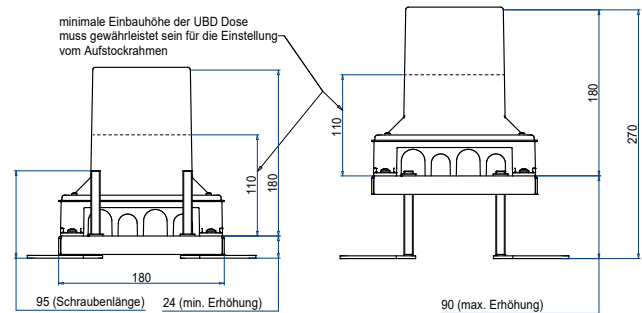

Unterflur-Bodendose UBD 100 aus Chromstahl

- Minimaler Bodenaufbau ab 120mm (Isolation + Unterlagsboden + Bodenbelag)
- Mit innenliegenden Nivellierschrauben
- Rahmen, Deckel mit Auslass und Steckdoseneinsatz aus Chromstahl
- Unterteil und Nivellierschrauben aus SVZ (sendzimir-verzinkter Stahl)

	Kunststoff-Einbaubox, schwarz, halogenfrei (siehe Datenblatt) oben: 110/110mm unten: 180/230mm H: 185mm
UBD 100 150	

	Trittschall-Unterlage 3mm, für Einbaubox Set à 4 Stk.
UBD 001 002	

Einbaubox aufliegend auf 3mm Trittschall PE-H100 PL. 3 MM A/PE-Schaum, RG ca. 100 kg/m³ anthrazit

	Aufstock-Rahmen aus SVZ inkl. Nivellierschrauben zu UBD 100 und 130
UBD 130 165	bis 90mm, mit EBB: bis 270mm
UBD 130 166	bis 165mm, mit EBB: bis 345mm

Details UBD 100 165

Details UBD 100 166

mit 15mm Vertiefung

	Unterflur-Bodendose UBD 100 aus Chromstahl inkl. belegtem Deckel und 1 Bürstenauslass
UBD 100 100	

	Unterflur-Bodendose UBD 100 aus Chromstahl inkl. Deckel mit Kante, geschlossen, 15mm Vertiefung und 1 Bürstenauslass
UBD 100 101	