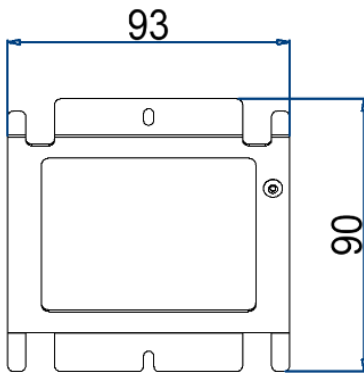

Daten

Art.-Nr.	UBD 100 115
Bezeichnung 1	Steckdoseneinsatz für 2x FLF, leer
Bezeichnung 2	zu Unterflur-Bodendose UBD 100
Dimension	93x90x26,7mm
Werkstoff	Chromstahl
Kleinste VK-Einheit (VG)	1 Stück
Gewicht	0.050 kg / Stk.
Länge	93mm
Breite	90mm
Höhe	26.7mm
Anzahl der einbaubaren Geräte	2 FLF-Plätze