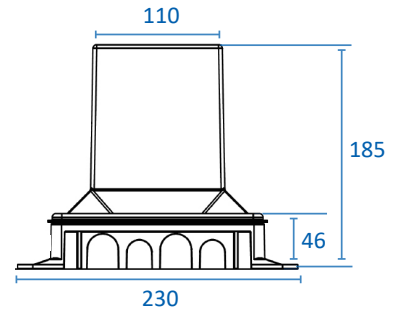

	Kunststoff-Einbaubox, schwarz, halogenfrei (siehe Datenblatt) oben: 110/110mm unten: 180/230mm H: 185mm
UBD 100 150	

	Trittschall-Unterlage 3mm, für Einbaubox Set à 4 Stk.
UBD 001 002	

Einbaubox aufliegend auf 3mm Trittschall PE-H100 PL. 3 MM A/PE-Schaum, RG ca. 100 kg/m³ anthrazit

	Aufstock-Rahmen aus SVZ inkl. Nivellierschrauben zu UBD 100 und 130
UBD 130 165	bis 90mm, mit EBB: bis 270mm
UBD 130 166	bis 165mm, mit EBB: bis 345mm

Details UBD 100 165

Details UBD 100 166

mit 15mm Vertiefung